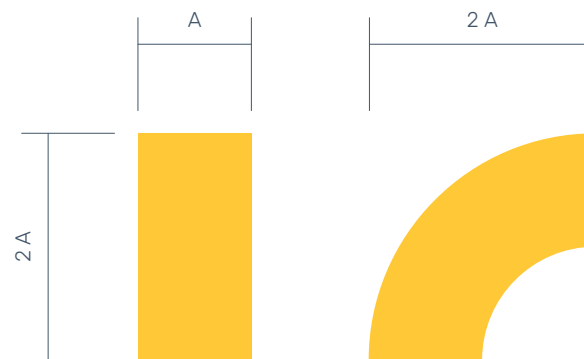

Graafika

Põhielemendid

Narva Eesti Gümnaasiumi ühendava teekonna sümbol on ehitatud kahe põhielemendi abil.